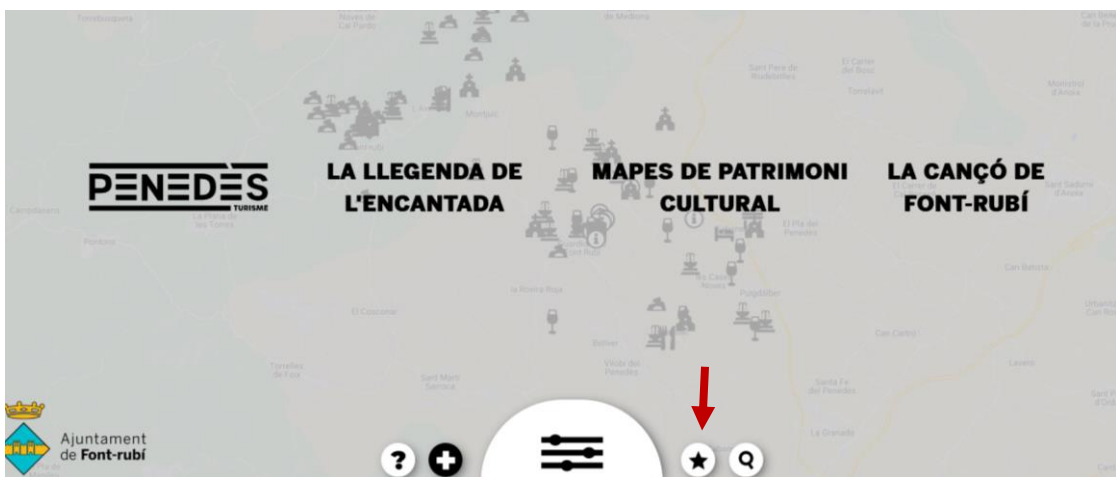

Per acabar i aprofitant aquesta nova eina d'informació també s'ha elaborat dues aplicacions pels sistemes operatius *Android* i *iOS* que podreu descarregar de forma gratuïta als vostres dispositius mòbils amb la paraula clau “Turisme Font-rubí”.

Aquestes noves eines permeten donar un millor servei informatiu a les persones que ens visiten però també a la ciutadania de Font-rubí posant en valor el millor del nostre poble. Durant les properes setmanes es treballarà per corregir possibles errors que puguin sorgir i sobretot per millorar la informació que es dona de forma actualitzada, millorant el banc de fotografies, les seves ubicacions i ampliant els punts d'interès segons es vagin identificant.