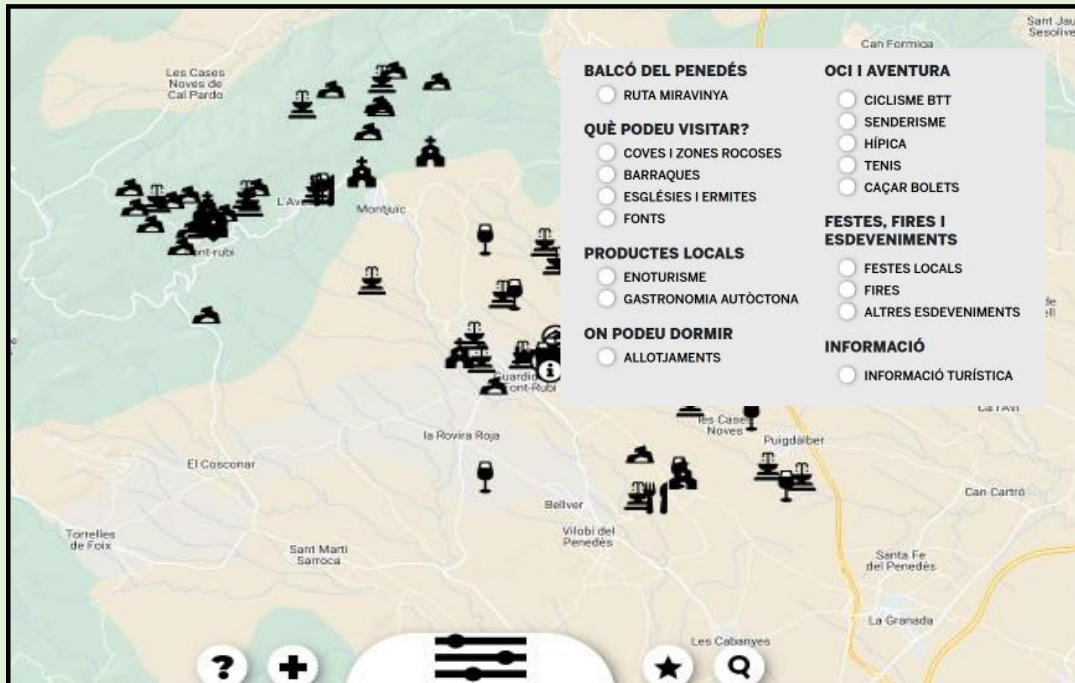

NOVA PANTALLA TURÍSTICA A FONTRUBÍ

a la façana del Centre Recreatiu “La Cooperativa”

Descarrega l'App
“Turisme Font-rubí”
al teu mòbil

El Centre Recreatiu “La Cooperativa” disposa d’una pantalla virtual interactiva on descobrir tot el turisme de Font-rubí.

Tanmateix, aquesta pantalla disposa d’una finestra central virtual que permet filtrar la informació que desitgem veure. També es poden mostrar una o fer una selecció múltiple.

Si es necessita ajuda o informació sobre el que volen dir els diversos icones que es troben a la pantalla es pot clicar a “?” i us informarà detalladament de cadascuna dels icones:

Per veure cada punt d'interès només cal marcar al navegador dels indrets que voleu consultar. Un cop s'obri el punt podreu trobar una breu galeria de fotografies, un punt per rebre més informació de l'indret escollit i un localitzador per saber com arribar-hi:

Per acabar i aprofitant aquesta nova eina d'informació també s'ha elaborat dues aplicacions pels sistemes operatius *Android* i *iOS* que podreu descarregar de forma gratuïta als vostres dispositius mòbils amb la paraula clau “Turisme Font-rubí”.