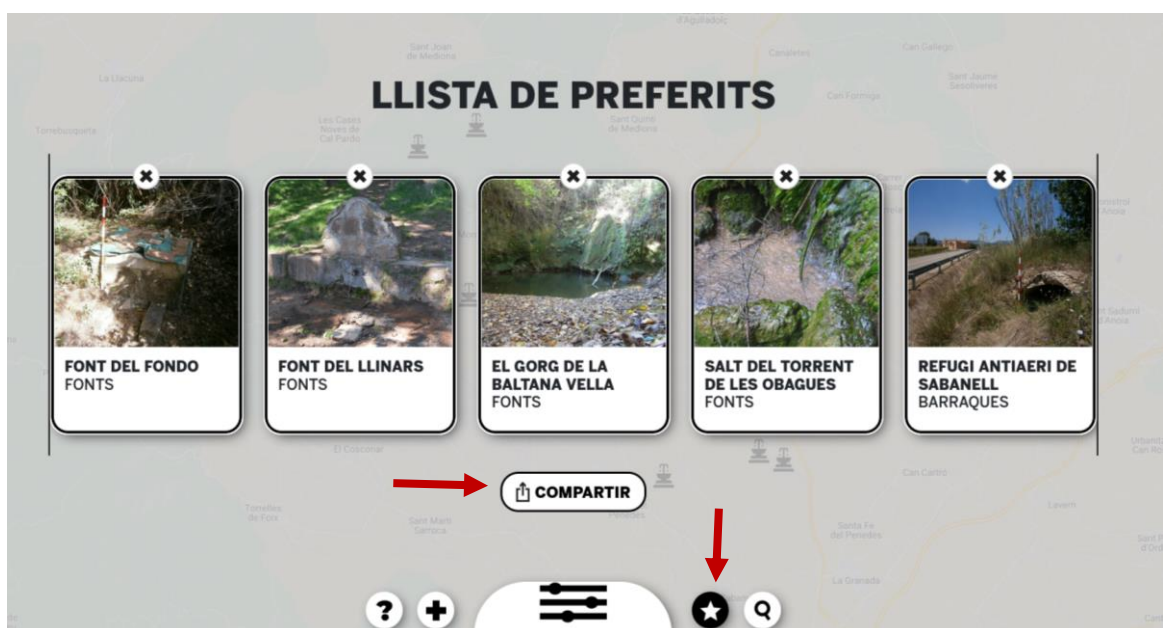

També hi ha l'opció de marcar els que més us agradin després veure'ls tots junts. En aquest espai us permetrà enviar-vos la informació que heu marcat a “Favorits” al vostre correu o dispositiu electrònic a través de la imatge “Compartir”