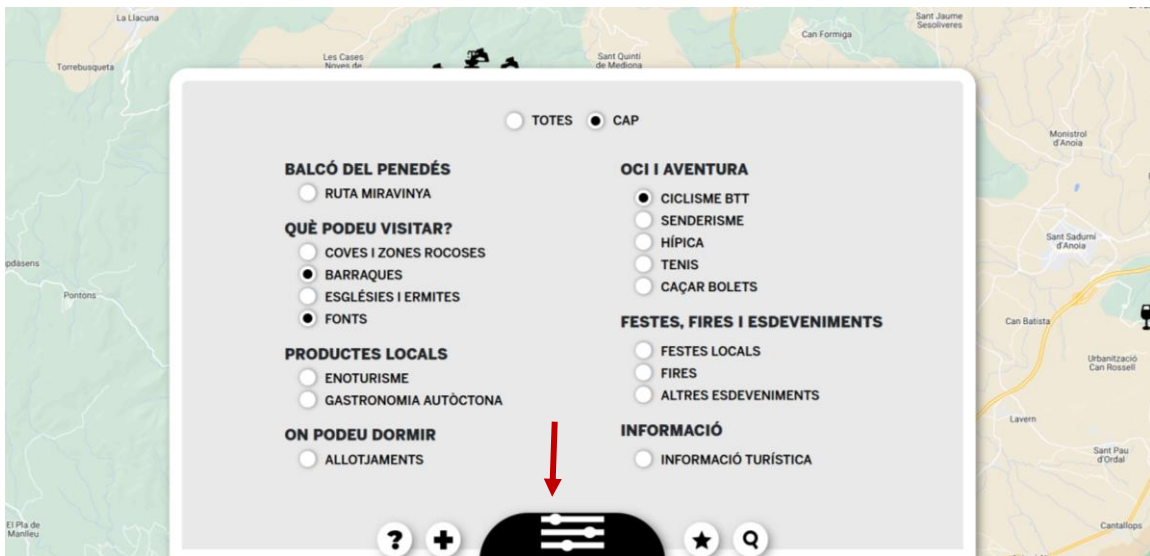

NOVA PANTALLA TURÍSTICA A FONTRUBÍ

a la façana del Centre Recreatiu “La Cooperativa”

Descarrega l'App
“Turisme Font-rubí”
al teu mòbil

El Centre Recreatiu “La Cooperativa” disposa d’una pantalla virtual interactiva on descobrir tot el turisme de Font-rubí.

Tanmateix, aquesta pantalla disposa d’una finestra central virtual que permet filtrar la informació que desitgem veure. També es poden mostrar una o fer una selecció múltiple.

Si es necessita ajuda o informació sobre el que volen dir els diversos icones que es troben a la pantalla es pot clicar a “?” i us informarà detalladament de cadascuna dels icones:

Per veure cada punt d'interès només cal marcar al navegador dels indrets que voleu consultar. Un cop s'obri el punt podreu trobar una breu galeria de fotografies, un punt per rebre més informació de l'indret escollit i un localitzador per saber com arribar-hi: