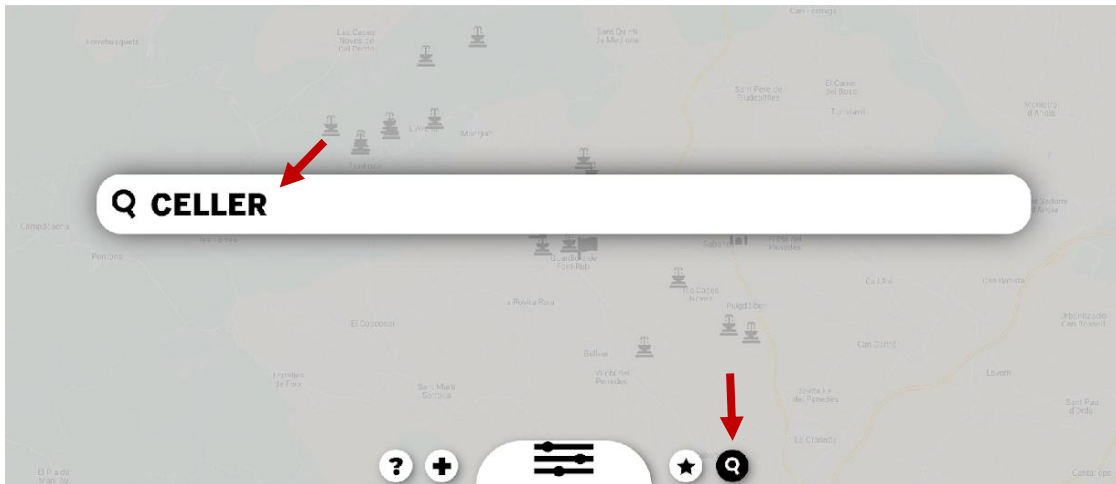

Es disposa també d'un espai de recerca per trobar una informació més concreta en el cas de saber, per exemple, el nom i no la seva ubicació:

Un altre de les aportacions és la icona “+” on es podrà veure altre informació d'interès tant del municipi com de la comarca a través dels seus enllaços: