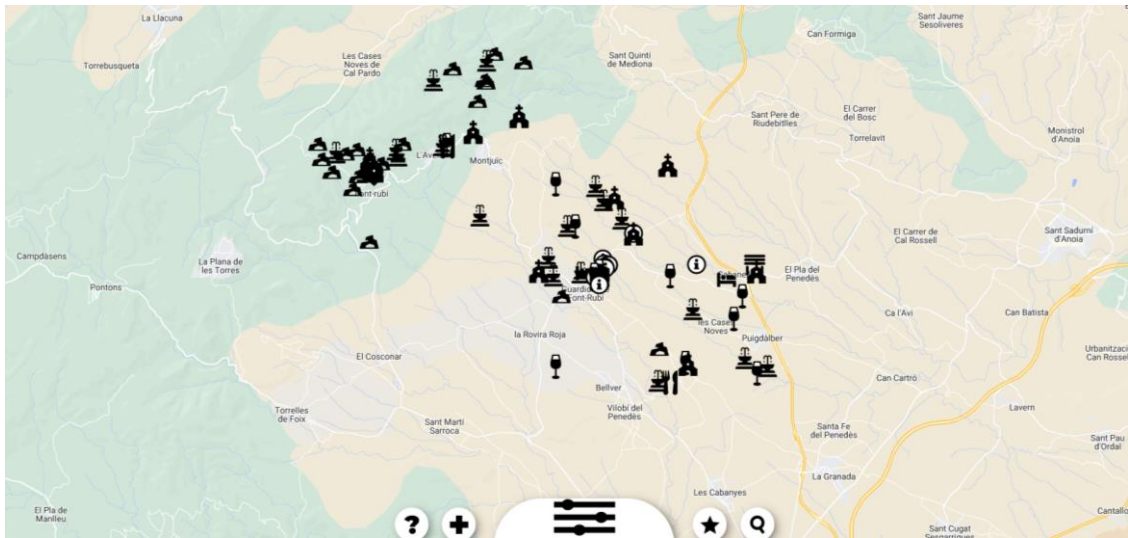

NOVA PANTALLA TURÍSTICA A FONTRUBÍ

a la façana del Centre Recreatiu “La Cooperativa”

Descarrega l'App
“Turisme Font-rubí”
al teu mòbil

El Centre Recreatiu “La Cooperativa” disposa d’una pantalla virtual interactiva on descobrir tot el turisme de Font-rubí.

Tanmateix, aquesta pantalla disposa d’una finestra central virtual que permet filtrar la informació que desitgem veure. També es poden mostrar una o fer una selecció múltiple.

Si es necessita ajuda o informació sobre el que volen dir els diversos icones que es troben a la pantalla es pot clicar a “?” i us informarà detalladament de cadascuna dels icones:

Per veure cada punt d'interès només cal marcar al navegador dels indrets que voleu consultar. Un cop s'obri el punt podreu trobar una breu galeria de fotografies, un punt per rebre més informació de l'indret escollit i un localitzador per saber com arribar-hi:

Es disposa també d'un espai de recerca per trobar una informació més concreta en el cas de saber, per exemple, el nom i no la seva ubicació:

Un altre de les aportacions és la icona “+” on es podrà veure altre informació d'interès tant del municipi com de la comarca a través dels seus enllaços: